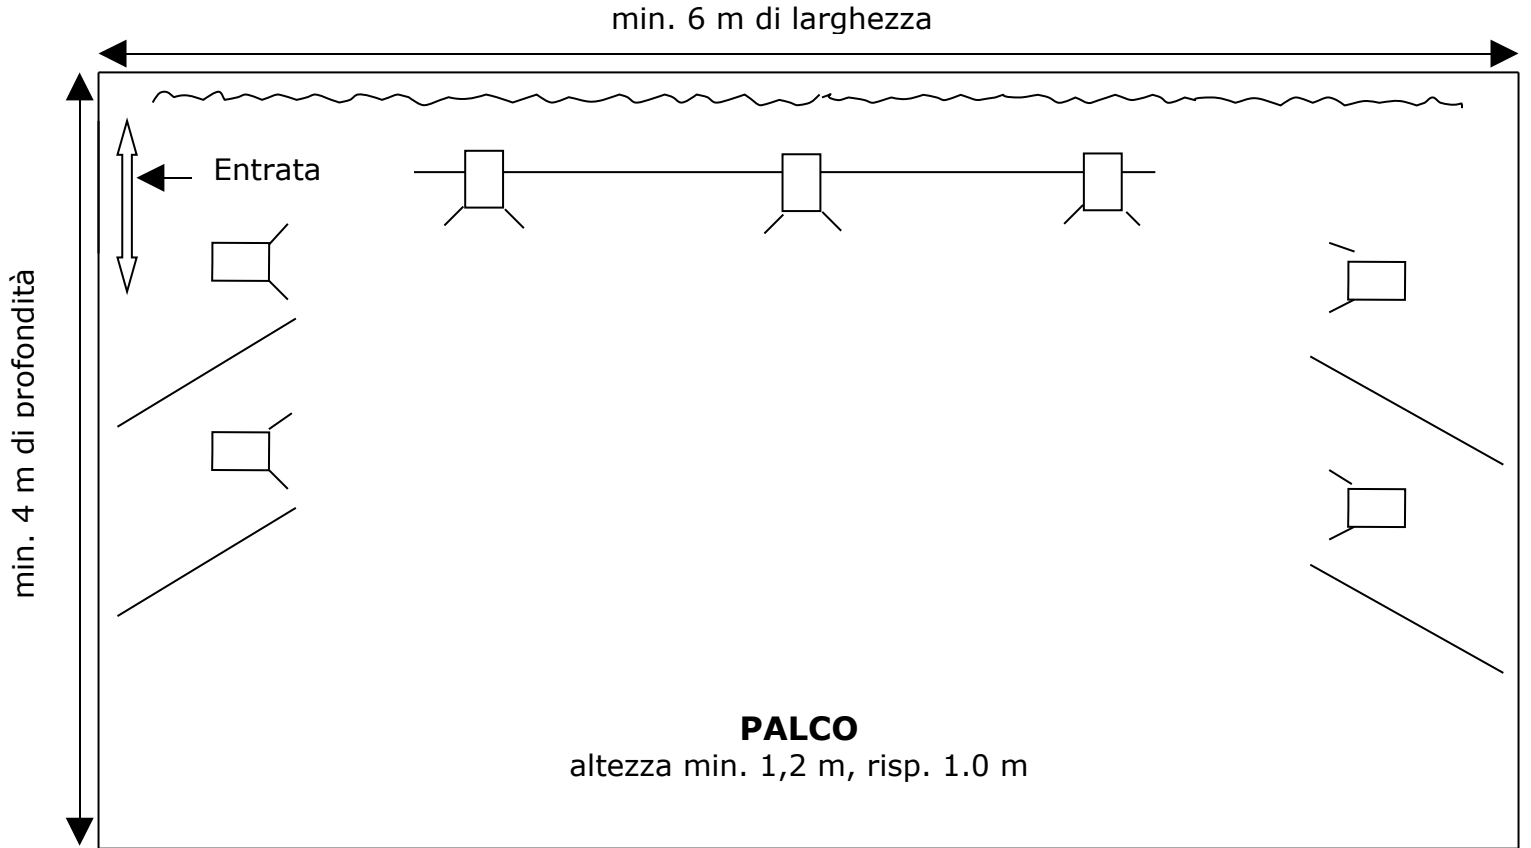

PIANO DI LUCI PORTEUR

**SALA**

 proiettori PC o fresnel  
1000 / 650 W

 proiettori sagomatore 1000 W