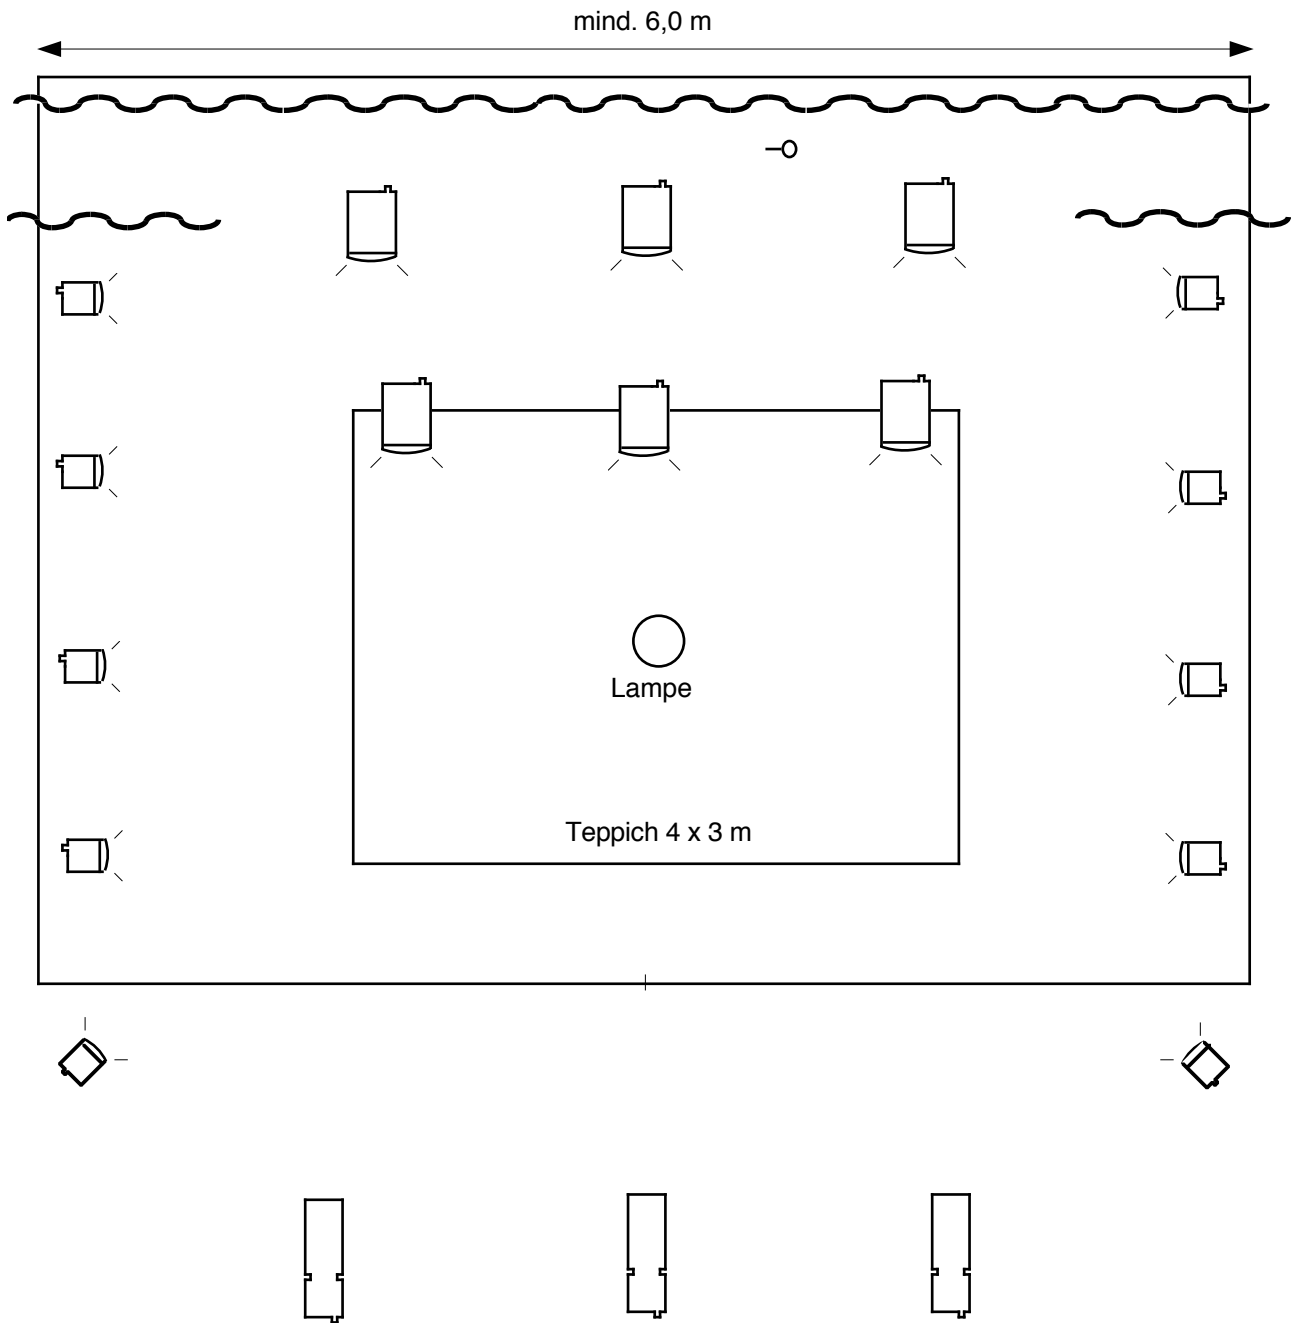

Beleuchtungsplan

“Das letzte Band“, Beckett clownesk mit Dimitri

- | | | |
|-------------------------------------------------------------------------------------|----|----------------------------------------------------------|
|  | 3 | Profil- od. ev. PC-Linsenscheinwerfer 1000W, Frontlicht |
|  | 6 | PC- oder Stufenlinsenscheinwerfer 1000W, Gegenlicht |
|  | 10 | PC- oder Stufenlinsenscheinwerfer 650-1000W. Seitenlicht |
| —○ | 1 | regelbare Versatzsteckdose |