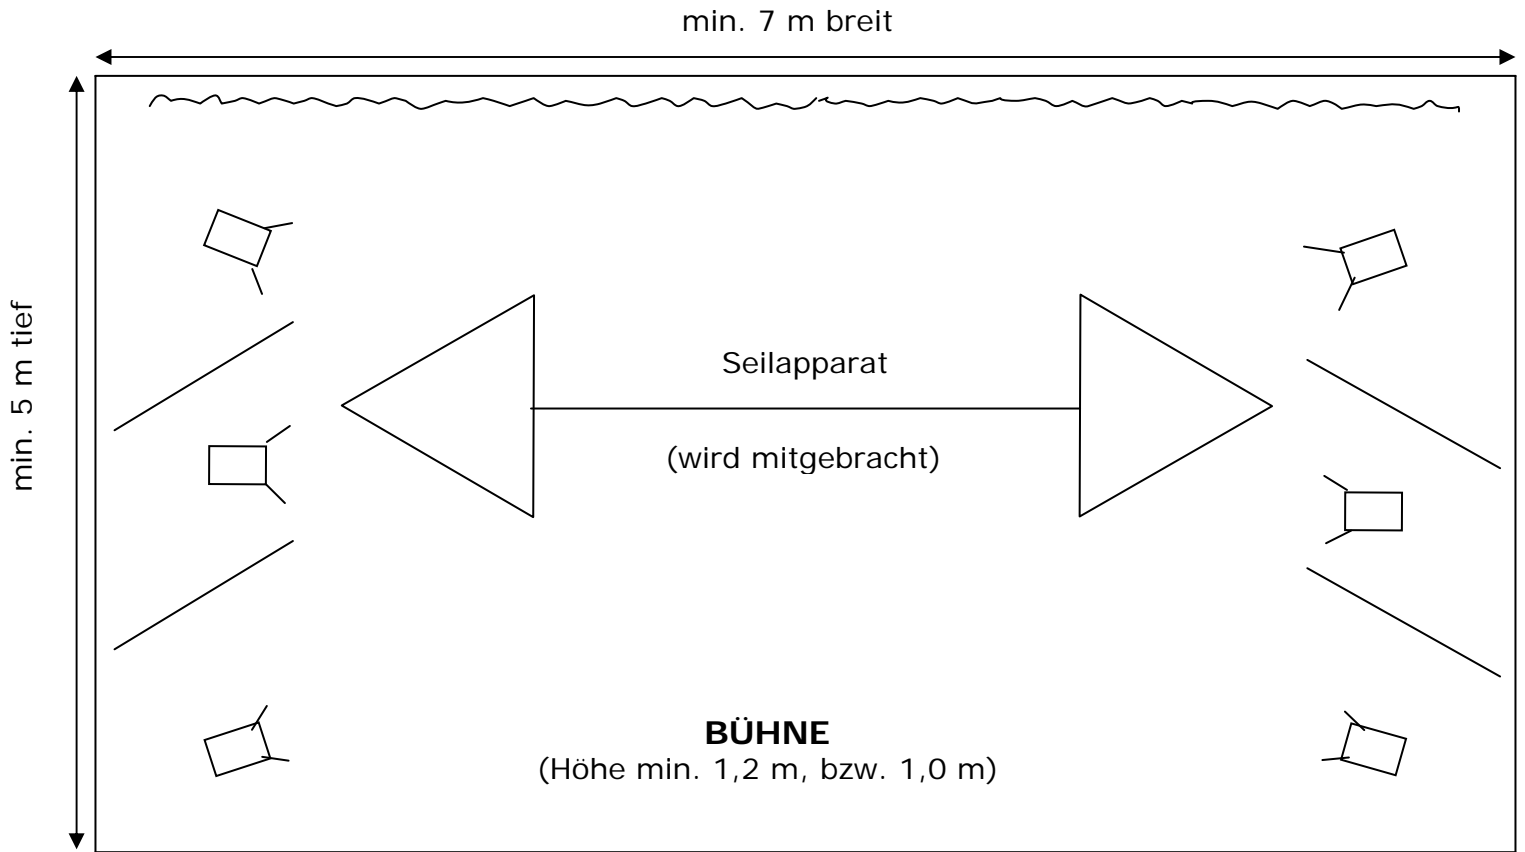

**BÜHNEN- UND BELEUCHTUNGSPLAN**

PC oder Stufenlinsen-  
Scheinwerfer 650 - 1000 W

Profilscheinwerfer 1000 W