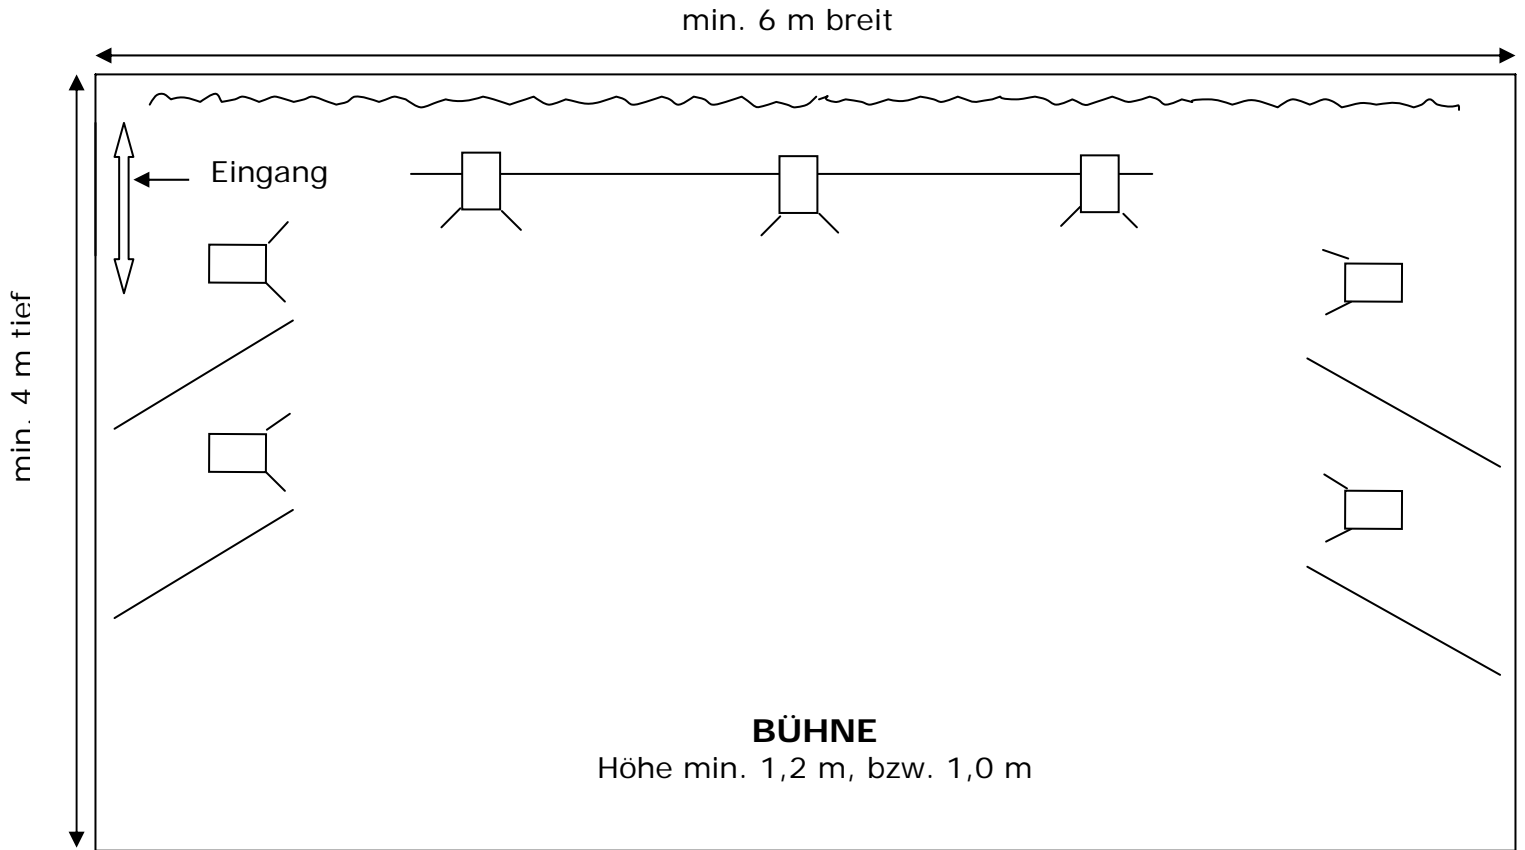

BÜHNEN- UND BELEUCHTUNGSPLAN

SAAL

 PC oder Stufenlinsen-Scheinwerfer 1000 / 650 W

 Profilscheinwerfer 1000 W