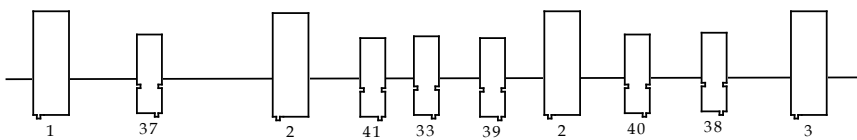

Legende:

Profil 2kW

Profil 1kW 15-30°

Profil 1kW 25-50°

PC 2kW

PC 1kW

PAR 64 cp61