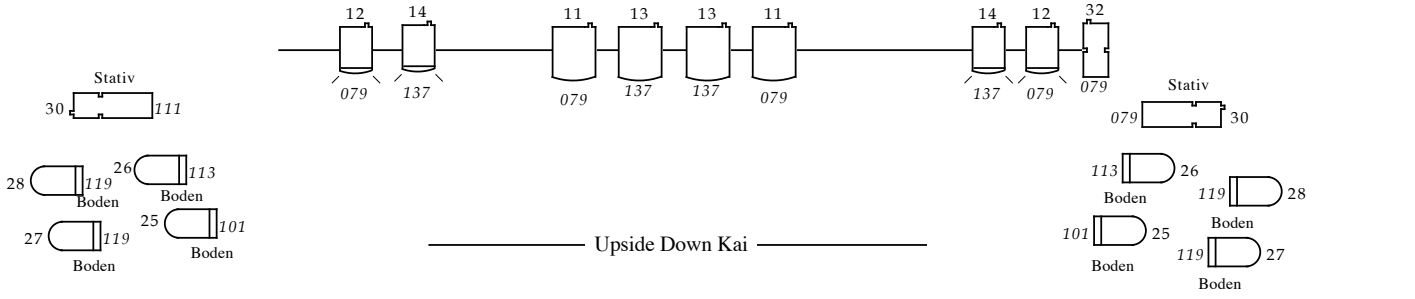

Beleuchtungsplan "Famiglia Dimitri"

Hintergrundvorhang

Legende:

Profil 2kW

Profil 1kW 15-30°

Profil 1kW 25-50°

PC 2kW

PC 1kW

PAR 64 cp61

Verfolger

5 m