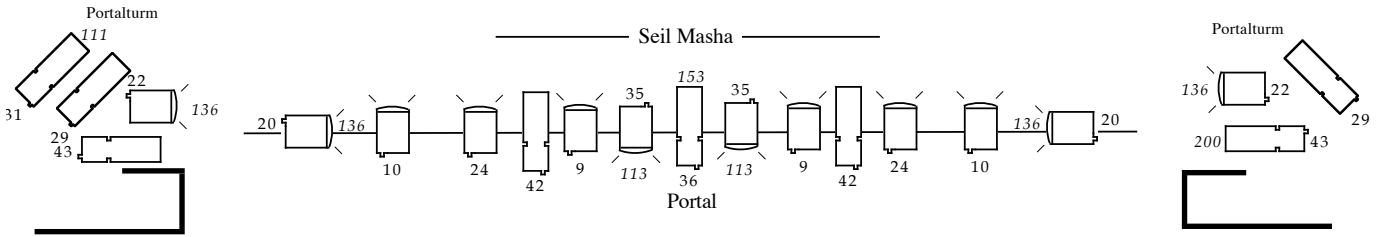

Beleuchtungsplan "Famiglia Dimitri"

Hintergrundvorhang

Legende:

Profil 2kW

Profil 1kW 15-30°

Profil 1kW 25-50°

PC 2kW

PC 1kW