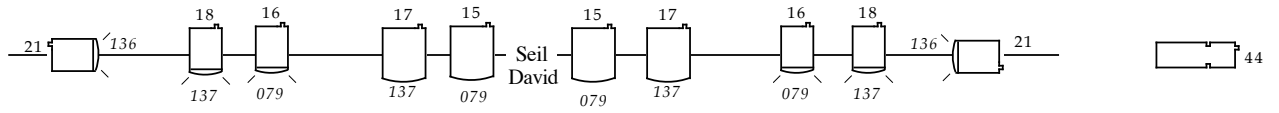

Beleuchtungsplan "Famiglia Dimitri"

Hintergrundvorhang

Legende:

Profil 2kW

Profil 1kW 15-30°

Profil 1kW 25-50°

PC 2kW

PC 1kW