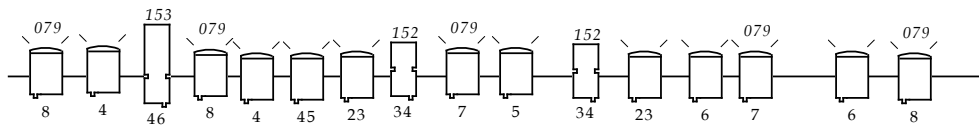

Beleuchtungsplan "Famiglia Dimitri"

Hintergrundvorhang

Legende:

Profil 2kW

Profil 1kW 15-30°

Profil 1kW 25-50°

PC 2kW

PC 1kW

PAR 64 cp61

Verfolger

5 m